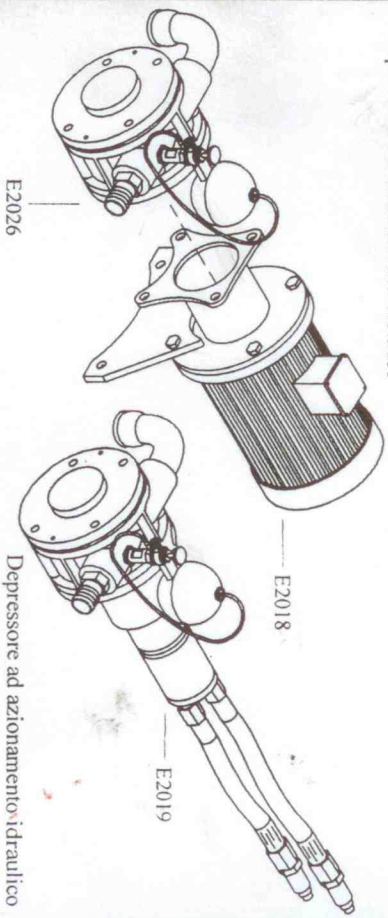

Depressore ad azionamento elettrico

DATA	SCALA	CODICE DISEGNO
27/09/07		MA35K