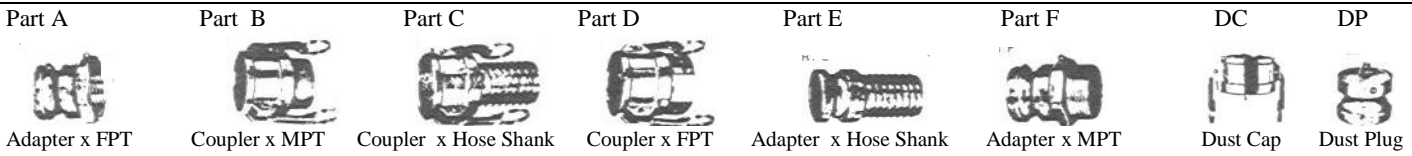

Aluminum & Poly Quick Couplers "Cam Lock"

ALUMINUM CAM COUPLERS & HOSE FITTINGS

Size	A	B	C	D	E	F	DC	DP
1"	FCA 100A 2.51		FCA 100C 4.57	FCA 100D 5.34	FCA 100E 2.51			FCA 100DP 2.38
1-1/4"	FCA 125A 3.37	FCA 125B 6.48	FCA 125C 6.74	FCA 125D 7.30				
1-1/2"	FCA 150A 2.55	FCA 150B 6.00	FCA 150C 6.18	FCA 150D 6.45	FCA 150E 3.00	FCA 150F 3.25		FCA 150DP 2.15
2"	FCA 200A 3.08	FCA 200B 7.56	FCA 200C 7.71	FCA 200D 8.46	FCA 200E 3.86	FCA 200F 4.24	FCA 200DC 6.48	FCA 200DP 2.71
2-1/2"	FCA 250A 5.80	FCA 250B 11.61	FCA 250C 10.71	FCA 250D 12.36	FCA 250E 6.52			FCA 250DP 5.54
3"	FCA 300A 5.50	FCA 300B 12.48	FCA 300C 12.95	FCA 300D 12.48	FCA 300E 8.16	FCA 300F 8.16	FCA 300DC 10.48	FCA 300DP 4.52
4"	FCA 400A 9.36	FCA 400B 15.95	FCA 400C 19.32	FCA 400D 18.58	FCA 400E 12.13	FCA 400F 12.58	FCA 400DC 14.60	FCA 400DP 7.63
5"	FCA 500A 20.89		FCA 500C 34.44	FCA 500D 33.39	FCA 500E 27.33			
6"	FCA 600A 21.72	FCA 600B 38.38	FCA 600C 47.92	FCA 600D 42.68	FCA 600E 35.94	FCA 600F 31.80	FCA 600DC 34.44	FCA 600DP 18.56