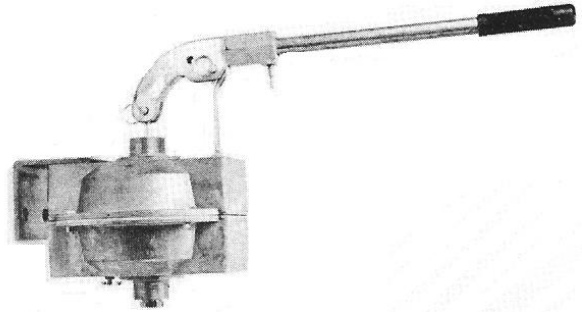

**PROTEK PRIMERS**

**CAST ALUMINUM DIAPHRAGM PRIMER PUMPS – COMPLETE**

**Protek # 5 FOR 2" THRU 4" PUMPS.**

PART #	INLET SIZE	WEIGHT	PRICE
UPP DP5	½"	8 lbs.	\$ 158.20

**Protek # 7 FOR 4" THRU 6" PUMPS.**

PART #	INLET SIZE	WEIGHT	PRICE
UPP DP7	½"	11 lbs.	\$ 298.55

**Protek # 9 FOR 6" & LARGER PUMPS.**

PART #	INLET SIZE	WEIGHT	PRICE
UPP DP9	¾ "	20 lbs.	\$ 419.83

**Protek 1000 Manifold Primer**

PART #	PRICE
UPP MP1000	\$ 298.93
UPP MP2000	\$ 298.93

**Protek # 35 Power Primer**

PART #	PRICE
UPP PP35AC	\$ 2202.18
UPP PP35DC	\$ 2235.16

**Protek 700 Hand Pumper**

PART #	INLET SIZE	PRICE
UPPHP700	1-½"	\$ 572.23
UPPHP900	2"	\$ 660.67