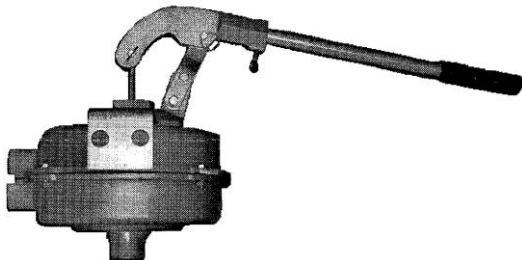

**PROTEK PRIMERS**

**CAST ALUMINUM DIAPHRAGM PRIMER PUMPS – COMPLETE**

**Protek # 5 FOR 2" THRU 4" PUMPS.**

PART #	INLET SIZE	WEIGHT	PRICE
UPP DP5	½"	8 lbs.	\$ 158.20

**Protek # 7 FOR 4" THRU 6" PUMPS.**

PART #	INLET SIZE	WEIGHT	PRICE
UPP DP7	½"	11 lbs.	\$ 298.55

**Protek # 9 FOR 6" & LARGER PUMPS.**

PART #	INLET SIZE	WEIGHT	PRICE
UPP DP9	¾ "	20 lbs.	\$ 419.83

**Protek 1000 Manifold Primer**

PART #	PRICE
UPP MP1000	\$ 298.93
UPP MP2000	\$ 298.93

**Protek # 35 Power Primer**

PART #	PRICE
UPP PP35AC	\$ 2202.18
UPP PP35DC	\$ 2235.16

**Protek 700 Hand Pumper**

PART #	INLET SIZE	PRICE
UPPHP700	1-½"	\$ 572.23
UPPHP900	2"	\$ 660.67