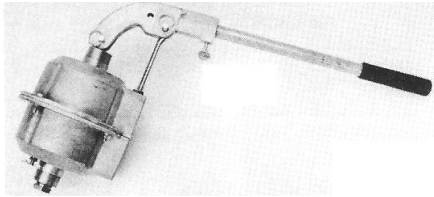

**PROTEK PRIMERS**

**CAST ALUMINUM DIAPHRAGM PRIMER PUMPS – COMPLETE**

**Protek # 5 FOR 2" THRU 4" PUMPS.**

PART #	INLET SIZE	WEIGHT	PRICE
UPP DP5	½"	8 lbs.	\$ 158.20

**Protek # 7 FOR 4" THRU 6" PUMPS.**

PART #	INLET SIZE	WEIGHT	PRICE
UPP DP7	½"	11 lbs.	\$ 298.55

**Protek # 9 FOR 6" & LARGER PUMPS.**

PART #	INLET SIZE	WEIGHT	PRICE
UPP DP9	¾ "	20 lbs.	\$ 419.83

**Protek 1000 Manifold Primer**

PART #	PRICE
UPP MP1000	\$ 298.93
UPP MP2000	\$ 298.93

**Protek # 35 Power Primer**

PART #	PRICE
UPP PP35AC	\$ 2202.18
UPP PP35DC	\$ 2235.16

**Protek 700 Hand Pumper**

PART #	INLET SIZE	PRICE
UPPHP700	1-½"	\$ 572.23
UPPHP900	2"	\$ 660.67